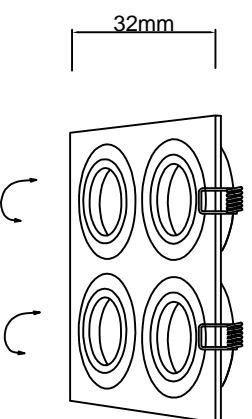

ART. TILT 4X35

12V 20W	
GU4 4*MAX20W	
MATERIAL: ALUMINIUM	CE

136MMX136MM