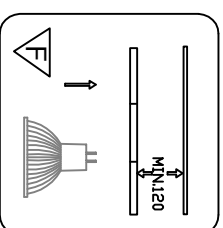

ART. TILT 4X35

12V 20W	
GU4 4*MAX20W	
MATERIAL: ALUMINIUM	CE

136MMX136MM