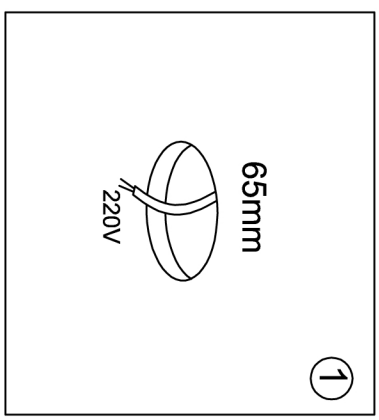

ART. SILVER 050

12-220V 35W		
GX5.3 GU10 1*MAX35W		
MATERIAL:ALUMINIUM		

Ø 80 mm

①

③