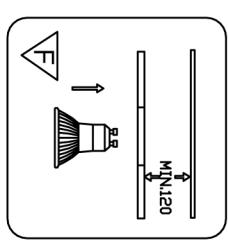

ART. SILVER 050

12-220V 35W		
GX5.3 GU10 1*MAX35W		
MATERIAL:ALUMINIUM		

Ø 80 mm

①

③