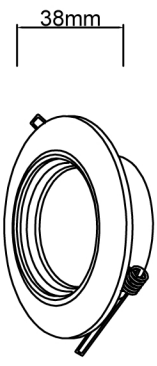

ART. SILVER 050

12-220V 35W		
GX5.3 GU10 1*MAX35W		
MATERIAL:ALUMINIUM		

Ø 80 mm

①

③