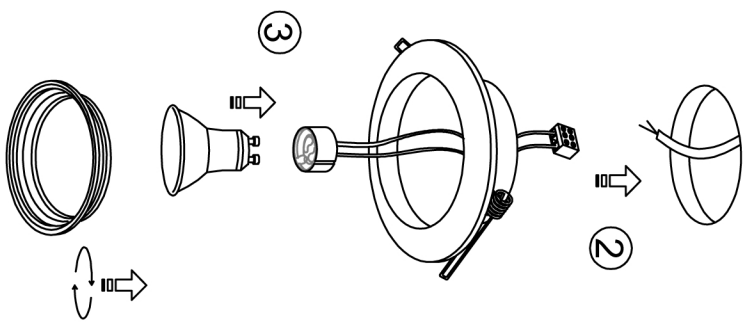

ART. SILVER 050

12-220V 35W		
GX5.3 GU10 1*MAX35W		
MATERIAL:ALUMINIUM		

Ø 80 mm

①

③